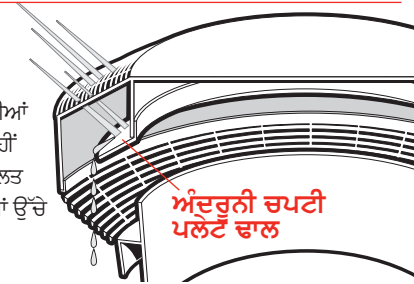

ਇਕ O Aliaxis ਕੰਪਨੀ

ਮਾਡਲ ਨੰਬਰ: 60PRO117

WeatherPRO® ਸੀਰੀਜ਼ PRO Turbo

ਆਕਾਰ:

duraflo.com
ਅਸੀਂ ਹਵਾ ਦੀ ਆਵਾਜਾਈ ਨੂੰ ਸਮਝਦੇ ਹਾਂ

ਵਰਣਨ:

- ਕੋਈ ਅੰਦਰੂਨੀ ਜਾਂ ਬਾਹਰਲੇ ਚਲਦੇ ਪੁਰਜੇ ਨਹੀਂ ਹਨ-ਸਾਂਭ-ਸੰਭਾਲ ਦੀ ਲੋੜ ਨਹੀਂ
- 117 ਵਰਗ ਇੰਚ/755 ਵਰਗ ਸੈਂਟੀਮੀਟਰ ਦਾ ਜਾਲੀ-ਮੁਕਤ ਹਵਾਦਾਰ ਸਥਾਨ
- ਭਾਵੇਂ ਹਵਾ ਦੀ ਰਫਤਾਰ ਕਿੰਨੀ ਹੋਵੇ-ਇੱਕ ਟਰਬੋ ਅਟਾਰੀ ਦੀ (ਲਗਭਗ) 1000 ਵਰਗ ਫੁੱਟ ਥਾਂ ਨੂੰ ਹਵਾਦਾਰ ਬਣਾਇਗਾ
- ਛੱਤ ਵਾਲੇ ਧੁਰੇ ਨਾਲ ਲਾਕ ਕਰਨ ਵਾਲੇ ਪਿੱਚ ਗਾਈਡ ਟੈਬ-3/12 ਤੋਂ ਲੈ ਕੇ 12/12 ਤੀਕ
- ਵੱਡੀ ਫਲੈਸ਼ਿੰਗ ਹੋਣ ਕਰਕੇ ਲਾਉਣ ਵਿੱਚ ਅਸਾਨੀ
- ਪਰੀਮੀਅਮ ਯੂ ਵੀ ਇੰਨਹਿਬਟਰ ਯੋਜਕ ਵਸਤੂ ਨਾਲ ਸ਼ੁੱਧ, ਉੱਚੇ ਦਰਜੇ ਦੇ ਸਖ਼ਤ ਪਲਾਸਟਿਕ ਤੋਂ ਢਾਲਿਆ ਹੋਇਆ ਇੰਜੇਕਸ਼ਨ

ਮਿਆਰ:

ਮਿਆਮੀ ਡੇਡ ਕਾਉਂਟੀ ਟੀ ਏ ਐੱਸ ਨੰ. 100 (A)-95 110 ਮੀਲ ਪ੍ਰਤੀ ਘੰਟਾ/177 ਕਿਲੋਮੀਟਰ ਪ੍ਰਤੀ ਘੰਟਾ ਦੀ ਹਵਾ ਦੀ ਰਫਤਾਰ ਨਾਲ ਪੈਣ ਵਾਲੀ ਬਾਰਸ਼ ਵਿਚ ਟੈਸਟ ਕੀਤੇ ਗਏ ਤੇ ਪਾਸ ਕੀਤੇ ਗਏ ਹਨ

ਹੰਡਣਸਾਰਤਾ:

ਨਿਰਮਾਣਤ ਸਖ਼ਤ ਪਲਾਸਟਿਕ ਦੰਦੇ ਪੈਣ, ਕੁਚਲੇ ਜਾਣ ਅਤੇ ਹੱਦ ਦੀ ਗਰਮੀ ਅਤੇ -40 ਤੀਕ ਸਰਦੀ ਦੇ ਪਰਭਾਵ ਤੋਂ ਬਚਾਉਂਦਾ ਹੈ

ਵਿਸਤਾਰਪੂਰਵਕ ਵੇਰਵਾ:

ਪੂਰੇ 3-ਹਿਸਿਆਂ ਦੇ ਮਾਸਟਰ ਫਾਰਮੈਟ ਦੇ ਵਿਸਤਾਰਪੂਰਵਕ ਵੇਰਵੇ ਲਈ **ARCAT.com** 'ਤੇ ਜਾਓ।

ਮੌਸਮ ਤੋਂ ਬਚਾਉ:

WeatherPRO ਦੀਆਂ ਪੇਟੈਂਟਸ਼ੁਦਾ ਅੰਦਰੂਨੀ ਚਪਟੀਆਂ ਪਲੇਟਾਂ ਪਾਣੀ ਤੇ ਬਰਫ ਨੂੰ ਪਿਛਾਂ ਧੱਕਦੀਆਂ ਹਨ ਅਤੇ ਬਿਨਾ ਨੁਕਸਾਨ ਹੋਣ ਦੇ ਜਲ-ਪਰਣਾਲੀ ਰਾਹੀਂ ਇਨ੍ਹਾਂ ਦਾ ਨਿਕਾਸ ਕਰਦੀਆਂ ਹਨ। ਮੌਸਮ ਦੀ ਮੁਦਾਖਲਤ ਵਿਰੁੱਧ ਵਧੀਆ ਬਚਾਉ ਮੁਹੱਈਆ ਕਰਦਿਆਂ ਹੋਇਆਂ ਉੱਚੇ ਏਅਰਫਲੋ ਲਈ ਵਿਉਂਤਿਆ ਗਿਆ ਹੈ।

ਅਸਾਨ ਪੱਧਰ ਪ੍ਰਣਾਲੀ:

ਹਲਕਾ ਤੇ ਬਿਨਾ ਜੋੜ-ਤੋੜ ਦਾ ਆਕਾਰ ਵਰਤਣਾ ਅਸਾਨ ਬਣਾਉਂਦਾ ਹੈ। ਕੇਂਦਰੀਕ੍ਰਿਤ ਧਰੁਵ ਨੁੱਕਤਿਆਂ ਅਤੇ ਪਹਿਲਾਂ ਹੀ ਬਣੇ ਹੋਏ ਐਡਜਸਟਮੈਂਟ ਟੈਬ ਅਤੇ ਪਿੱਚ ਸਟਾਪਸ ਦੁਆਰਾ ਪਿੱਚ ਨੂੰ ਛੋਟੀ ਤੇ ਸੌਖਿਆਂ ਹੀ ਸੈੱਟ ਕੀਤਾ ਜਾ ਸਕਦਾ ਹੈ।