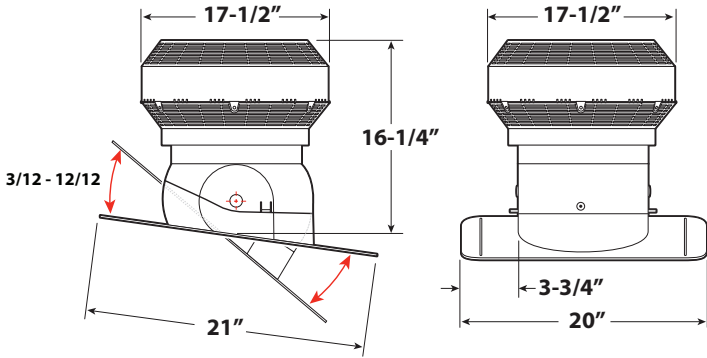

ਇਕ O Aliaxis ਕੰਪਨੀ

ਮਾਡਲ ਨੰਬਰ: 60PRO117

WeatherPRO® ਸੀਰੀਜ਼ PRO Turbo

ਆਕਾਰ:

duraflo.com
ਅਸੀਂ ਹਵਾ ਦੀ ਆਵਾਜਾਈ ਨੂੰ ਸਮਝਦੇ ਹਾਂ

ਵਰਣਨ:

- ਕੋਈ ਅੰਦਰੂਨੀ ਜਾਂ ਬਾਹਰਲੇ ਚਲਦੇ ਪੁਰਜੇ ਨਹੀਂ ਹਨ-ਸਾਂਭ-ਸੰਭਾਲ ਦੀ ਲੋੜ ਨਹੀਂ
- 117 ਵਰਗ ਇੰਚ/755 ਵਰਗ ਸੈਂਟੀਮੀਟਰ ਦਾ ਜਾਲੀ-ਮੁਕਤ ਹਵਾਦਾਰ ਸਥਾਨ
- ਭਾਵੇਂ ਹਵਾ ਦੀ ਰਫਤਾਰ ਕਿੰਨੀ ਹੋਵੇ-ਇੱਕ ਟਰਬੋ ਅਟਾਰੀ ਦੀ (ਲਗਭਗ) 1000 ਵਰਗ ਫੁੱਟ ਥਾਂ ਨੂੰ ਹਵਾਦਾਰ ਬਣਾਇਗਾ
- ਛੱਤ ਵਾਲੇ ਧੁਰੇ ਨਾਲ ਲਾਕ ਕਰਨ ਵਾਲੇ ਪਿੱਚ ਗਾਈਡ ਟੈਬ-3/12 ਤੋਂ ਲੈ ਕੇ 12/12 ਤੀਕ
- ਵੱਡੀ ਫਲੈਸ਼ਿੰਗ ਹੋਣ ਕਰਕੇ ਲਾਉਣ ਵਿੱਚ ਅਸਾਨੀ
- ਪਰੀਮੀਅਮ ਯੂ ਵੀ ਇੰਨਹਿਬਟਰ ਯੋਜਕ ਵਸਤੂ ਨਾਲ ਸ਼ੁੱਧ, ਉੱਚੇ ਦਰਜੇ ਦੇ ਸਖ਼ਤ ਪਲਾਸਟਿਕ ਤੋਂ ਢਾਲਿਆ ਹੋਇਆ ਇੰਜੇਕਸ਼ਨ