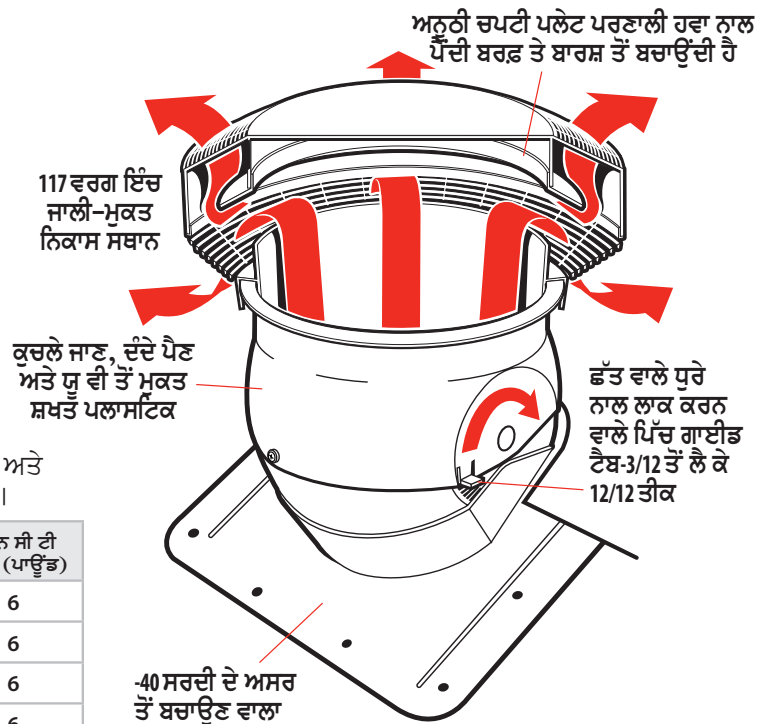

ਵਿਸਤਾਰਪੂਰਵਕ ਵੇਰਵਾ:

ਪੂਰੇ 3-ਹਿਸਿਆਂ ਦੇ ਮਾਸਟਰ ਫਾਰਮੈਟ ਦੇ ਵਿਸਤਾਰਪੂਰਵਕ ਵੇਰਵੇ ਲਈ **ARCAT.com** 'ਤੇ ਜਾਓ।

ਮੌਸਮ ਤੋਂ ਬਚਾਉ:

WeatherPRO ਦੀਆਂ ਪੇਟੈਂਟਸ਼ੁਦਾ ਅੰਦਰੂਨੀ ਚਪਟੀਆਂ ਪਲੇਟਾਂ ਪਾਣੀ ਤੇ ਬਰਫ ਨੂੰ ਪਿਛਾਂ ਧੱਕਦੀਆਂ ਹਨ ਅਤੇ ਬਿਨਾ ਨੁਕਸਾਨ ਹੋਣ ਦੇ ਜਲ-ਪਰਣਾਲੀ ਰਾਹੀਂ ਇਨ੍ਹਾਂ ਦਾ ਨਿਕਾਸ ਕਰਦੀਆਂ ਹਨ। ਮੌਸਮ ਦੀ ਮੁਦਾਖਲਤ ਵਿਰੁੱਧ ਵਧੀਆ ਬਚਾਉ ਮੁਹੱਈਆ ਕਰਦਿਆਂ ਹੋਇਆਂ ਉੱਚੇ ਏਅਰਫਲੋ ਲਈ ਵਿਉਂਤਿਆ ਗਿਆ ਹੈ।

ਅਸਾਨ ਪੱਧਰ ਪ੍ਰਣਾਲੀ:

ਹਲਕਾ ਤੇ ਬਿਨਾ ਜੋੜ-ਤੋੜ ਦਾ ਆਕਾਰ ਵਰਤਣਾ ਅਸਾਨ ਬਣਾਉਂਦਾ ਹੈ। ਕੇਂਦਰੀਕ੍ਰਿਤ ਧਰੁਵ ਨੁੱਕਤਿਆਂ ਅਤੇ ਪਹਿਲਾਂ ਹੀ ਬਣੇ ਹੋਏ ਐਡਜਸਟਮੈਂਟ ਟੈਬ ਅਤੇ ਪਿੱਚ ਸਟਾਪਸ ਦੁਆਰਾ ਪਿੱਚ ਨੂੰ ਛੋਟੀ ਤੇ ਸੌਖਿਆਂ ਹੀ ਸੈੱਟ ਕੀਤਾ ਜਾ ਸਕਦਾ ਹੈ।