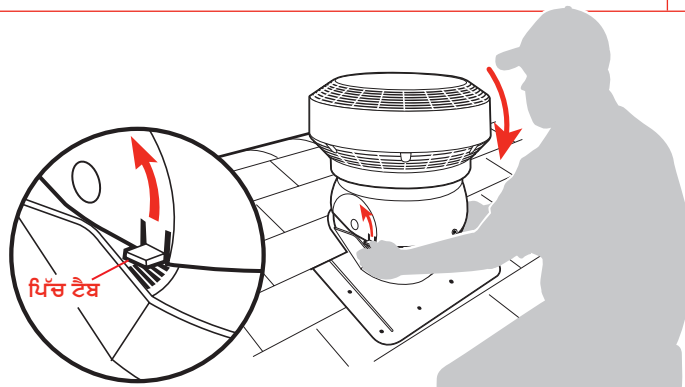

ਇਕ O Aliaxis ਕੰਪਨੀ

ਮਾਡਲ ਨੰਬਰ: 60PRO117

WeatherPRO® ਸੀਰੀਜ਼ PRO Turbo

ਆਕਾਰ:

duraflo.com
ਅਸੀਂ ਹਵਾ ਦੀ ਆਵਾਜਾਈ ਨੂੰ ਸਮਝਦੇ ਹਾਂ

ਵਰਣਨ:

- ਕੋਈ ਅੰਦਰੂਨੀ ਜਾਂ ਬਾਹਰਲੇ ਚਲਦੇ ਪੁਰਜੇ ਨਹੀਂ ਹਨ-ਸਾਂਭ-ਸੰਭਾਲ ਦੀ ਲੋੜ ਨਹੀਂ
- 117 ਵਰਗ ਇੰਚ/755 ਵਰਗ ਸੈਂਟੀਮੀਟਰ ਦਾ ਜਾਲੀ-ਮੁਕਤ ਹਵਾਦਾਰ ਸਥਾਨ
- ਭਾਵੇਂ ਹਵਾ ਦੀ ਰਫਤਾਰ ਕਿੰਨੀ ਹੋਵੇ-ਇੱਕ ਟਰਬੋ ਅਟਾਰੀ ਦੀ (ਲਗਭਗ) 1000 ਵਰਗ ਫੁੱਟ ਥਾਂ ਨੂੰ ਹਵਾਦਾਰ ਬਣਾਇਗਾ
- ਛੱਤ ਵਾਲੇ ਧੁਰੇ ਨਾਲ ਲਾਕ ਕਰਨ ਵਾਲੇ ਪਿੱਚ ਗਾਈਡ ਟੈਬ-3/12 ਤੋਂ ਲੈ ਕੇ 12/12 ਤੀਕ
- ਵੱਡੀ ਫਲੈਸ਼ਿੰਗ ਹੋਣ ਕਰਕੇ ਲਾਉਣ ਵਿੱਚ ਅਸਾਨੀ
- ਪਰੀਮੀਅਮ ਯੂ ਵੀ ਇੰਨਹਿਬਟਰ ਯੋਜਕ ਵਸਤੂ ਨਾਲ ਸ਼ੁੱਧ, ਉੱਚੇ ਦਰਜੇ ਦੇ ਸਖ਼ਤ ਪਲਾਸਟਿਕ ਤੋਂ ਢਾਲਿਆ ਹੋਇਆ ਇੰਜੇਕਸ਼ਨ

ਵਿਸਤਾਰਪੂਰਵਕ ਵੇਰਵਾ:

ਪੂਰੇ 3-ਹਿਸਿਆਂ ਦੇ ਮਾਸਟਰ ਫਾਰਮੈਟ ਦੇ ਵਿਸਤਾਰਪੂਰਵਕ ਵੇਰਵੇ ਲਈ **ARCAT.com** 'ਤੇ ਜਾਓ।

ਮੌਸਮ ਤੋਂ ਬਚਾਉ:

WeatherPRO ਦੀਆਂ ਪੇਟੈਂਟਸ਼ੁਦਾ ਅੰਦਰੂਨੀ ਚਪਟੀਆਂ ਪਲੇਟਾਂ ਪਾਣੀ ਤੇ ਬਰਫ ਨੂੰ ਪਿਛਾਂ ਧੱਕਦੀਆਂ ਹਨ ਅਤੇ ਬਿਨਾ ਨੁਕਸਾਨ ਹੋਣ ਦੇ ਜਲ-ਪਰਣਾਲੀ ਰਾਹੀਂ ਇਨ੍ਹਾਂ ਦਾ ਨਿਕਾਸ ਕਰਦੀਆਂ ਹਨ। ਮੌਸਮ ਦੀ ਮੁਦਾਖਲਤ ਵਿਰੁੱਧ ਵਧੀਆ ਬਚਾਉ ਮੁਹੱਈਆ ਕਰਦਿਆਂ ਹੋਇਆਂ ਉੱਚੇ ਏਅਰਫਲੋ ਲਈ ਵਿਉਂਤਿਆ ਗਿਆ ਹੈ।

ਅਸਾਨ ਪੱਧਰ ਪ੍ਰਣਾਲੀ:

ਹਲਕਾ ਤੇ ਬਿਨਾ ਜੋੜ-ਤੋੜ ਦਾ ਆਕਾਰ ਵਰਤਣਾ ਅਸਾਨ ਬਣਾਉਂਦਾ ਹੈ। ਕੇਂਦਰੀਕ੍ਰਿਤ ਧਰੁਵ ਨੁੱਕਤਿਆਂ ਅਤੇ ਪਹਿਲਾਂ ਹੀ ਬਣੇ ਹੋਏ ਐਡਜਸਟਮੈਂਟ ਟੈਬ ਅਤੇ ਪਿੱਚ ਸਟਾਪਸ ਦੁਆਰਾ ਪਿੱਚ ਨੂੰ ਛੋਟੀ ਤੇ ਸੌਖਿਆਂ ਹੀ ਸੈੱਟ ਕੀਤਾ ਜਾ ਸਕਦਾ ਹੈ।